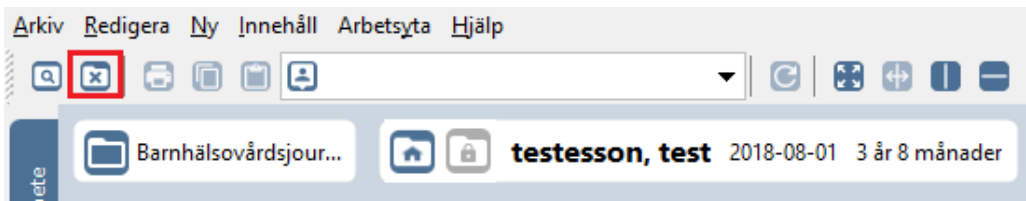

Stänga en journal och Logga ut från PMO

Stänga journal (kortkommando Ctrl+Q)

1. För att stänga en öppen journal, **klicka på symbolen "X"**.

Logga ut från PMO (kortkommando Alt+F4)

1. Ta för vana att alltid stänga ner PMO på rätt sätt, dvs. antingen med hjälp av kortkommando, eller genom att fälla ner rullgardinsvyn i **"Arkiv"** och därefter **"Stäng"**. Om PMO stängs ned på annat sätt finns risk att inloggningen ligger kvar i bakgrunden.